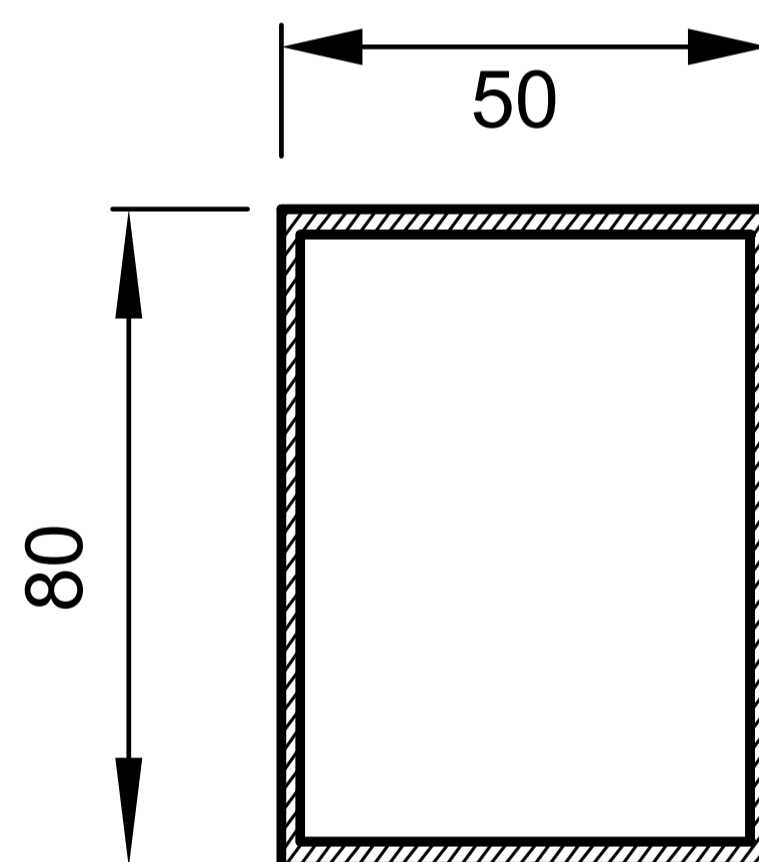

PM14004
POKLOPNA LAJSNA
 Težina: 0.244 kg/m

TQ45x45
AL CIJEV

Težina: 1.2 = 0.569 kg/m
1.3 = 0.614 kg/m
1.5 = 0.669 kg/m

TQ40x40x1.4
AL CIJEV

Težina: 0.583 kg/m

PM14008
AL CIJEV 50x38
Težina: 0.814 kg/m

TR80x50x2
AL CIJEV