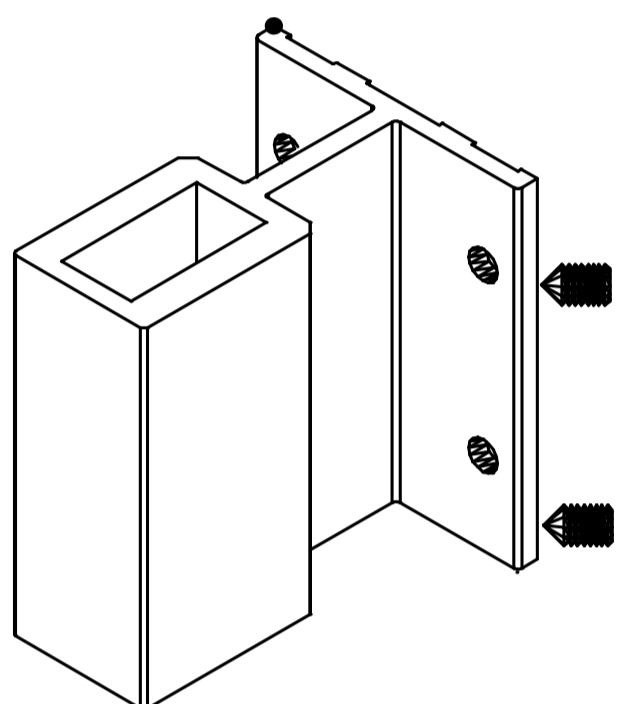

SPOJNICA
100x20

SPOJNICA
60x20

3765
SOLIDO BAGLAMA
ZA KAPIJU

2162
RA 633
STOPA

2147
RA 450
BOČNI ČEP

2172
RA 762
BOČNA STOPA

2149
ČEP ZA
PODRUKOHVAT
50x20

8317
BOČNA STOPA
45x45

8003
ČEP
POLUOKRUGLOG
RUKOHVATA

1432
STOPA 45x45

7342
PVC POKLOPAC
KRUŠKE

STAKLENE OGRADE

SM10381

NOSAČ - STAKLENA OGRADA

Težina: 2.544 kg/m

KLIZNE KAPIJE