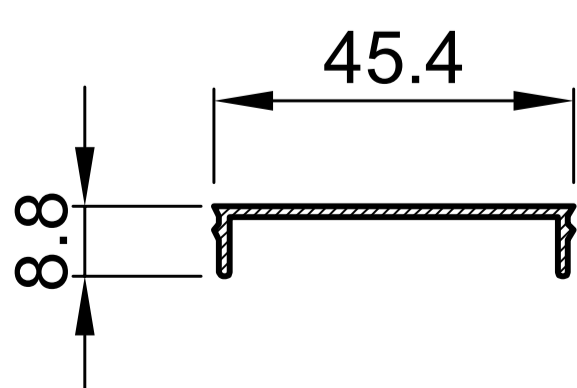

PM14004
POKLOPNA LAJSNA
Težina: 0.244 kg/m