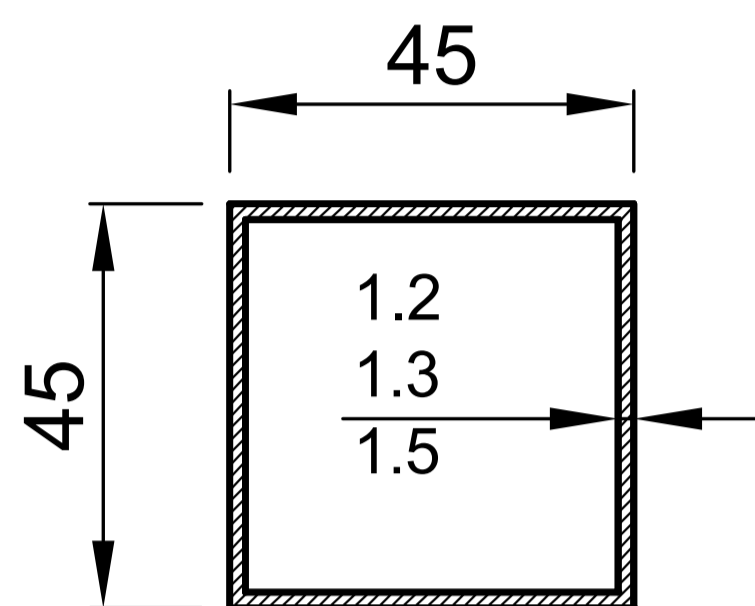

TQ45x45
AL CIJEV

Težina: 1.2 = 0.569 kg/m
1.3 = 0.614 kg/m
1.5 = 0.669 kg/m