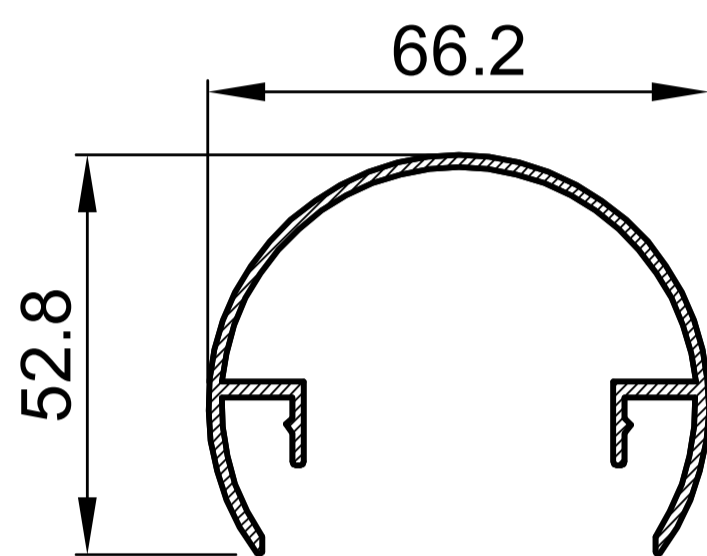

SM10405
AL. STUB 50x50
Težina: 1.013 kg/m

SM10339
AL. STUB.100x100
Težina: 3.262 kg/m

NOVO U PONUDI!

1777
PRIHVATNA LAJSNA
Težina: 0.255 kg/m

1776
POKLOPNA LAJSNA
Težina: 0.095 kg/m

1778 - TR100201.1

Težina: 0.702 kg/m

1781 - TR80201.1

Težina: 0.581 kg/m

1780 - TR60201.1

Težina: 0.503 kg/m

1779 - TR40201.1

Težina: 0.343 kg/m

SM10407

VODILICA FIKSNE LAMELE - Težina: 0.353 kg/m

SM10406

FIKSNA LAMELA 99x12 - Težina: 0.682 kg/m

SM10038
RUKOHVAT
 Težina: 1.358 kg/m

PM14010
RUKOHVAT
 Težina: 0.818 kg/m

PS15059
RUKOHVAT
 Težina: 0.784 kg/m

PM14007
RUKOHVAT
 Težina: 0.744 kg/m

SM10039
PODRUKOHVAT
 Težina: 0.600 kg/m