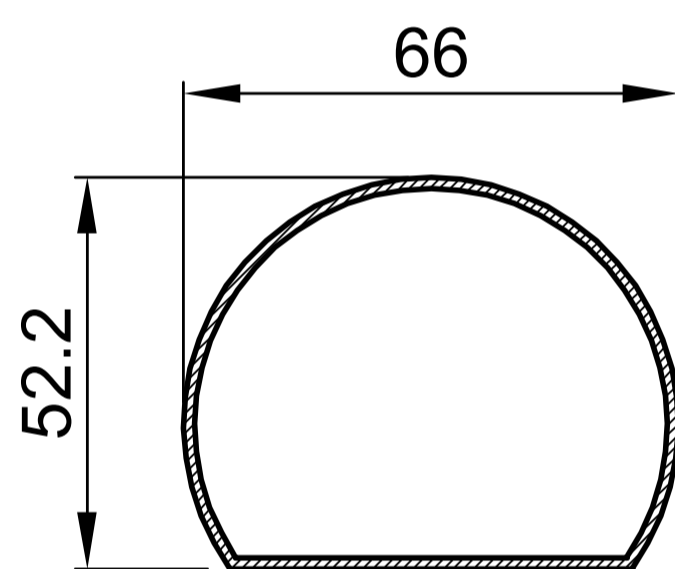

SM10406

FIKSNA LAMELA 99x12 - Težina: 0.682 kg/m

SM10038
RUKOHVAT
 Težina: 1.358 kg/m

PM14010
RUKOHVAT
 Težina: 0.818 kg/m

PS15059
RUKOHVAT
 Težina: 0.784 kg/m

PM14007
RUKOHVAT
 Težina: 0.744 kg/m

SM10039
PODRUKOHVAT
 Težina: 0.600 kg/m

PM14004
POKLOPNA LAJSNA
 Težina: 0.244 kg/m

TQ45x45
AL CIJEV

Težina: 1.2 = 0.569 kg/m
1.3 = 0.614 kg/m
1.5 = 0.669 kg/m

TQ40x40x1.4
AL CIJEV

Težina: 0.583 kg/m

PM14008
AL CIJEV 50x38
Težina: 0.814 kg/m

TR80x50x2
AL CIJEV