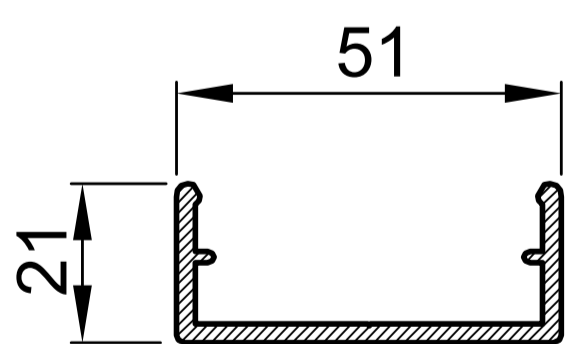

SM10406

FIKSNA LAMELA 99x12 - Težina: 0.682 kg/m

SM10038
RUKOHVAT
 Težina: 1.358 kg/m

PM14010
RUKOHVAT
 Težina: 0.818 kg/m

PS15059
RUKOHVAT
 Težina: 0.784 kg/m

PM14007
RUKOHVAT
 Težina: 0.744 kg/m

SM10039
PODRUKOHVAT
 Težina: 0.600 kg/m