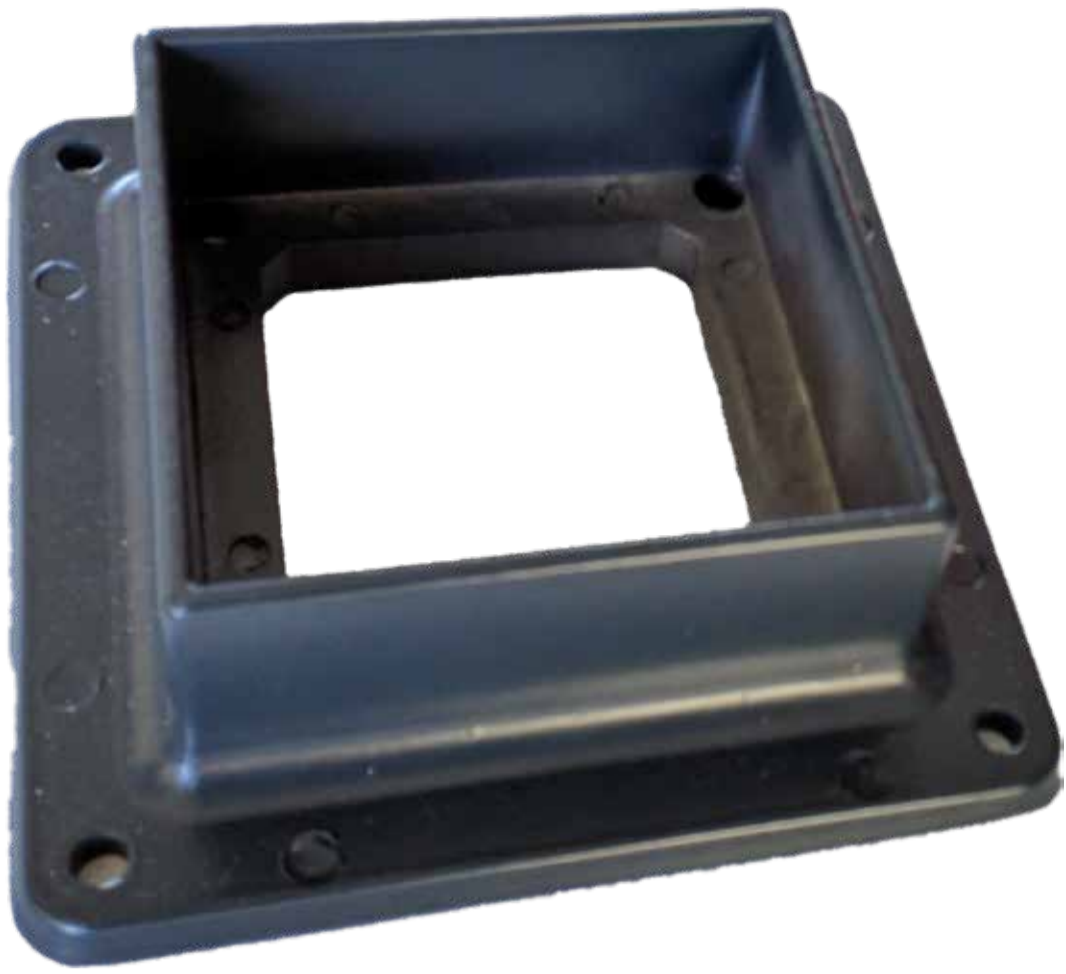

Težina: 1.360 kg/m

PM14009
AL CIJEV 40x20
Težina: 1.265 kg/m

TR100x50x2
AL CIJEV

Težina: 1.577 kg/m

PM14001
ELIPSA 35x20
Težina: 0.458 kg/m

PM12593
ELIPSA 50x10x1.2
Težina: 0.292 kg/m

TQ50x50x1,5
AL CIJEV

Težina: 0.786 kg/m