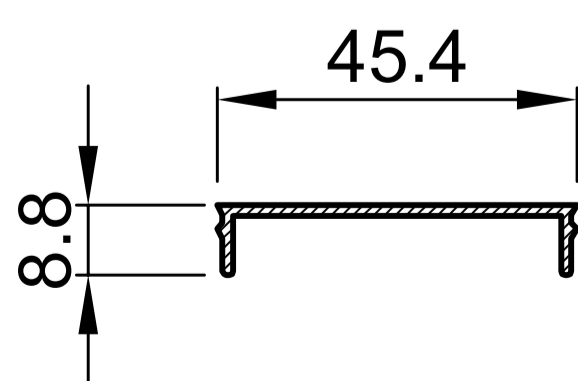

SM10406

FIKSNA LAMELA 99x12 - Težina: 0.682 kg/m

SM10038
RUKOHVAT
 Težina: 1.358 kg/m

PM14010
RUKOHVAT
 Težina: 0.818 kg/m

PS15059
RUKOHVAT
 Težina: 0.784 kg/m

PM14007
RUKOHVAT
 Težina: 0.744 kg/m

SM10039
PODRUKOHVAT
 Težina: 0.600 kg/m

PM14004
POKLOPNA LAJSNA
 Težina: 0.244 kg/m

TQ45x45
AL CIJEV

Težina: 1.2 = 0.569 kg/m
1.3 = 0.614 kg/m
1.5 = 0.669 kg/m

TQ40x40x1.4
AL CIJEV

Težina: 0.583 kg/m

PM14008
AL CIJEV 50x38
Težina: 0.814 kg/m

TR80x50x2
AL CIJEV