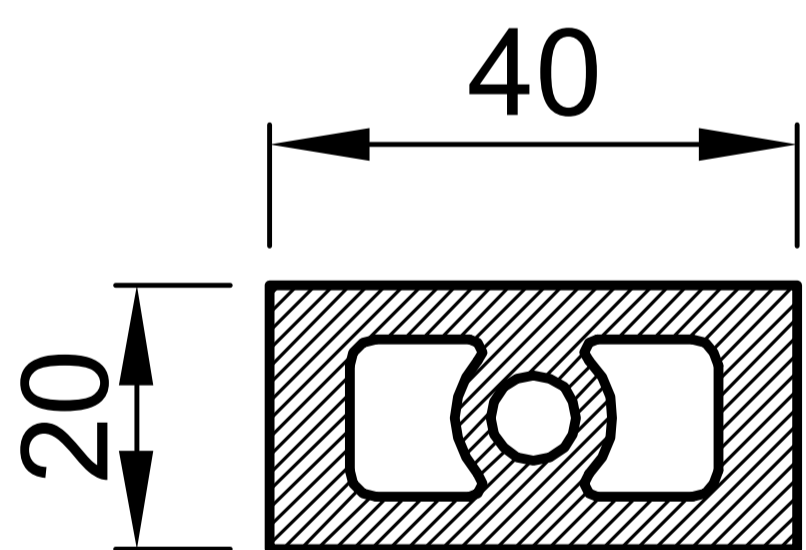

PM14009
AL CIJEV 40x20
Težina: 1.265 kg/m