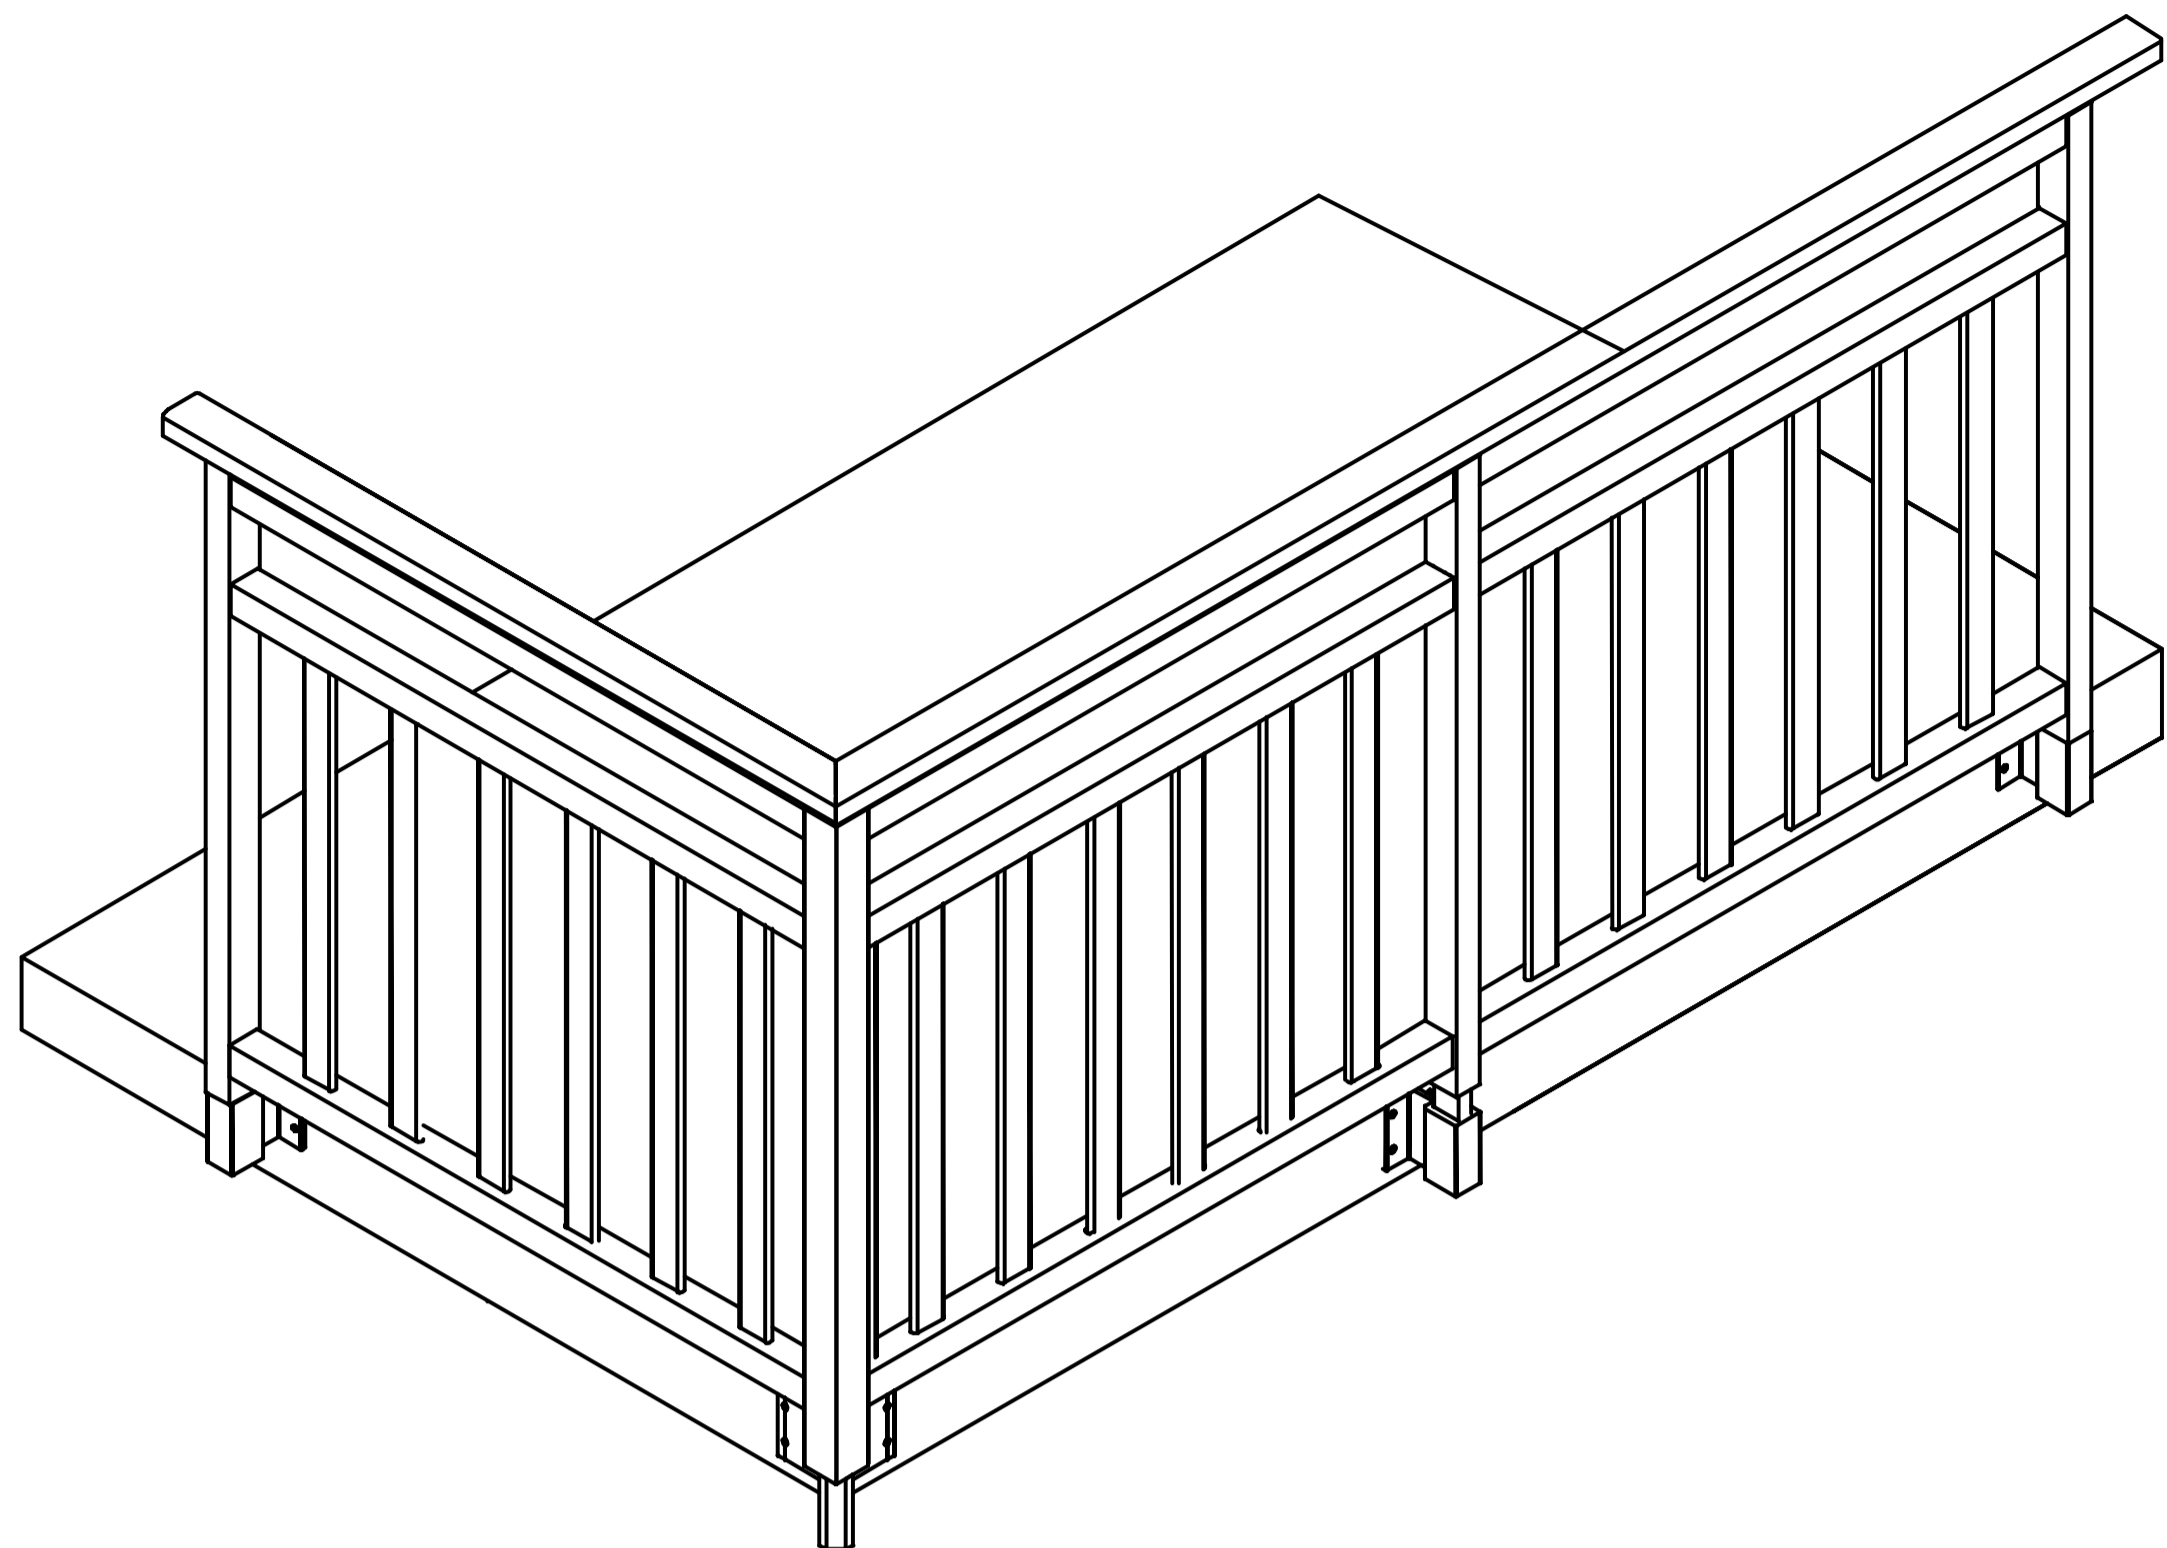

SM10038
RUKOHVAT
Težina: 1.358 kg/m

PM14010
RUKOHVAT
Težina: 0.818 kg/m

PS15059
RUKOHVAT
Težina: 0.784 kg/m

PM14007
RUKOHVAT
Težina: 0.744 kg/m

SM10039
PODRUKOHVAT
Težina: 0.600 kg/m

PM14004
POKLOPNA LAJSNA
Težina: 0.244 kg/m

Težina: 1.2 = 0.569 kg/m
1.3 = 0.614 kg/m
1.5 = 0.669 kg/m

TQ40x40x1.4
AL CIJEV

Težina: 0.583 kg/m