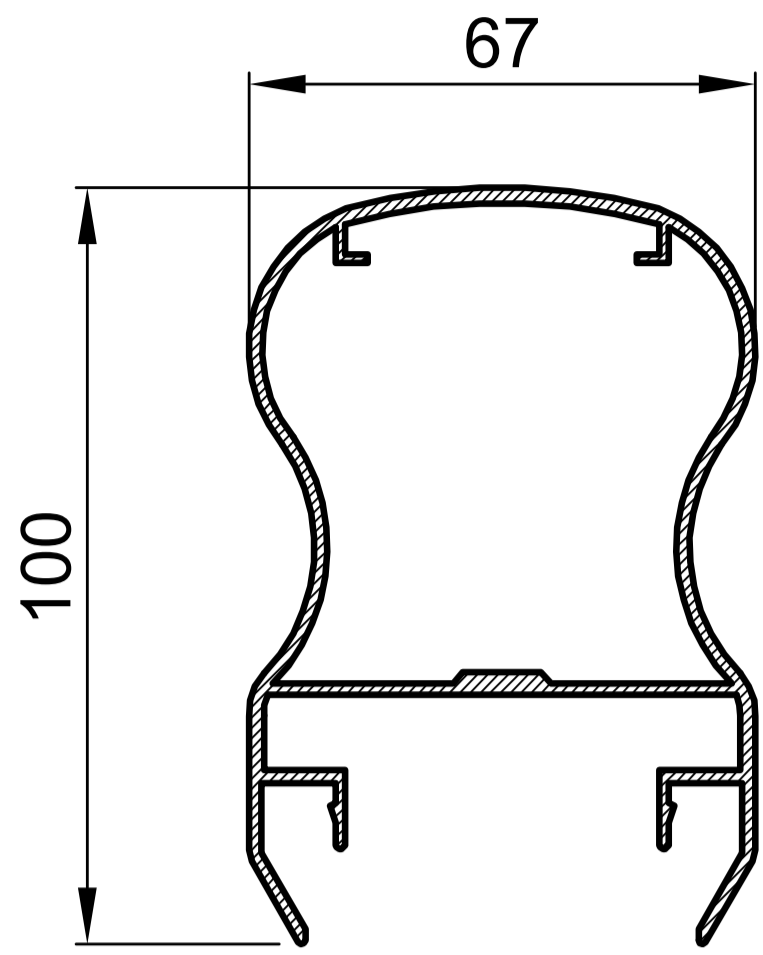

SM10405
AL. STUB 50x50
Težina: 1.013 kg/m

SM10339
AL. STUB.100x100
Težina: 3.262 kg/m

NOVO U PONUDI!

1777
PRIHVATNA LAJSNA
Težina: 0.255 kg/m

1776
POKLOPNA LAJSNA
Težina: 0.095 kg/m

1778 - TR100201.1

Težina: 0.702 kg/m

1781 - TR80201.1

Težina: 0.581 kg/m

1780 - TR60201.1

Težina: 0.503 kg/m

1779 - TR40201.1

Težina: 0.343 kg/m

SM10407

VODILICA FIKSNE LAMELE - Težina: 0.353 kg/m

SM10406

FIKSNA LAMELA 99x12 - Težina: 0.682 kg/m

SM10038
RUKOHVAT
 Težina: 1.358 kg/m

PM14010
RUKOHVAT
 Težina: 0.818 kg/m

PS15059
RUKOHVAT
 Težina: 0.784 kg/m

PM14007
RUKOHVAT
 Težina: 0.744 kg/m

SM10039
PODRUKOHVAT
 Težina: 0.600 kg/m

8999-5
STOPA 100x100

8999-178
STOPA 75x75

8999-209
STOPA 80x50

8999-363
STOPA 50x50

8999-179
ČEP 100x100

8999-180
ČEP 75x75

8999-210
AL. ČEP 80x50

8999-364
AL. ČEP 50x50