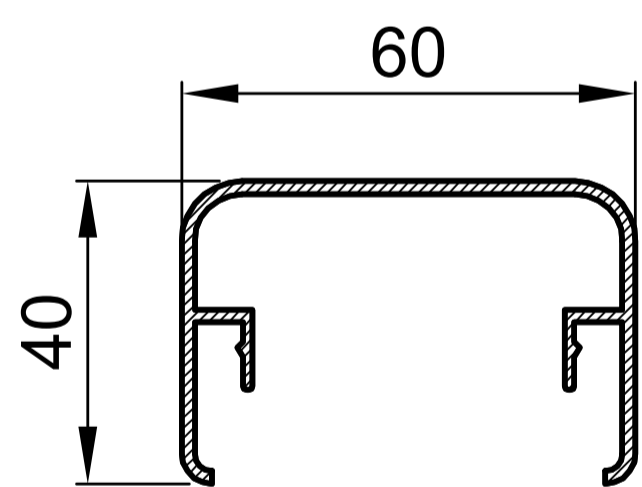

SM10406

FIKSNA LAMELA 99x12 - Težina: 0.682 kg/m

SM10038
RUKOHVAT
 Težina: 1.358 kg/m

PM14010
RUKOHVAT
 Težina: 0.818 kg/m

PS15059
RUKOHVAT
 Težina: 0.784 kg/m

PM14007
RUKOHVAT
 Težina: 0.744 kg/m

SM10039
PODRUKOHVAT
 Težina: 0.600 kg/m

PM14004
POKLOPNA LAJSNA
 Težina: 0.244 kg/m

TQ45x45
AL CIJEV

Težina: 1.2 = 0.569 kg/m
1.3 = 0.614 kg/m
1.5 = 0.669 kg/m

TQ40x40x1.4
AL CIJEV

Težina: 0.583 kg/m

PM14008
AL CIJEV 50x38
Težina: 0.814 kg/m

TR80x50x2
AL CIJEV