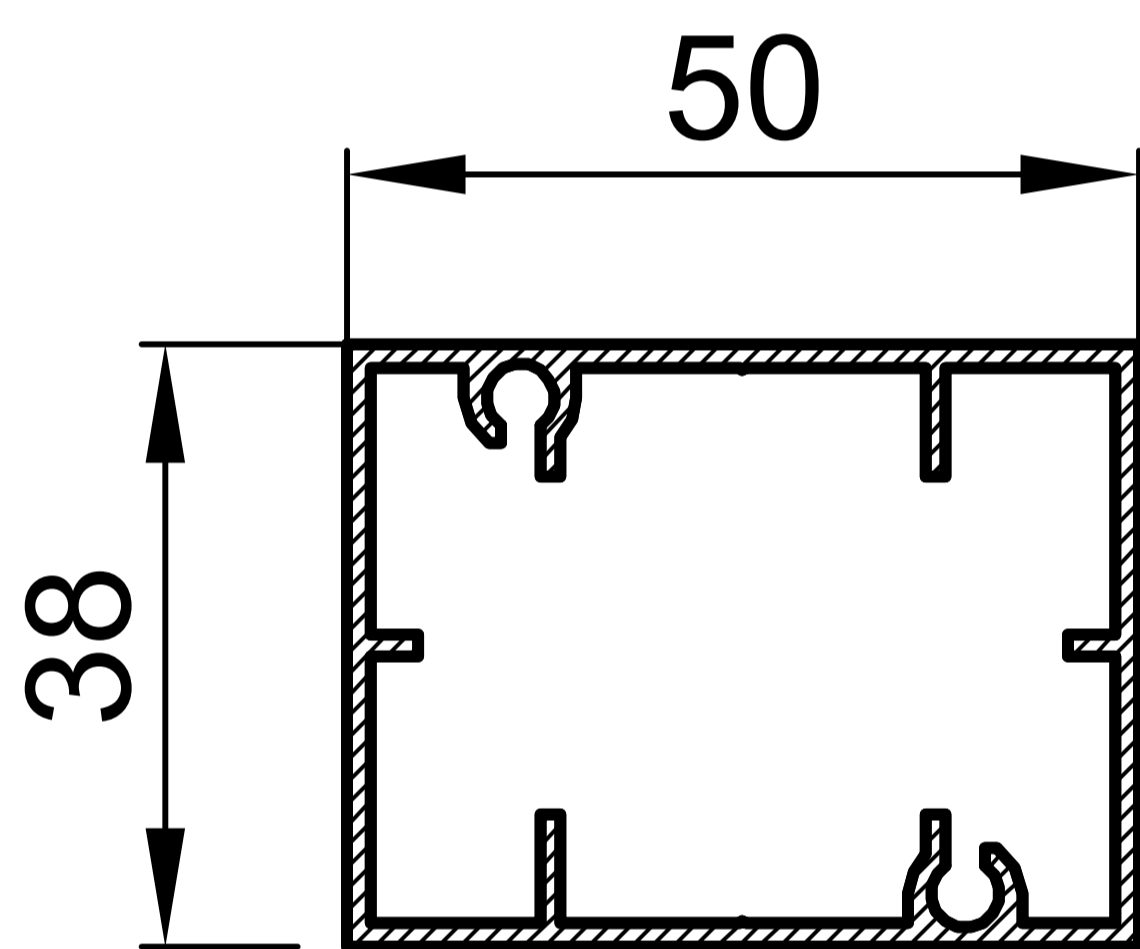

PM14004
POKLOPNA LAJSNA
 Težina: 0.244 kg/m

TQ45x45
AL CIJEV

Težina: 1.2 = 0.569 kg/m
1.3 = 0.614 kg/m
1.5 = 0.669 kg/m

TQ40x40x1.4
AL CIJEV

Težina: 0.583 kg/m

PM14008
AL CIJEV 50x38
Težina: 0.814 kg/m

TR80x50x2
AL CIJEV