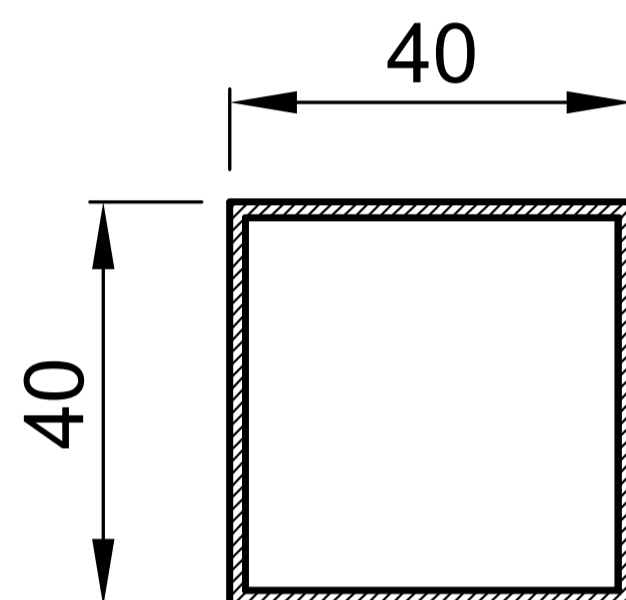

TQ40x40x1.4
AL CIJEV

Težina: 0.583 kg/m