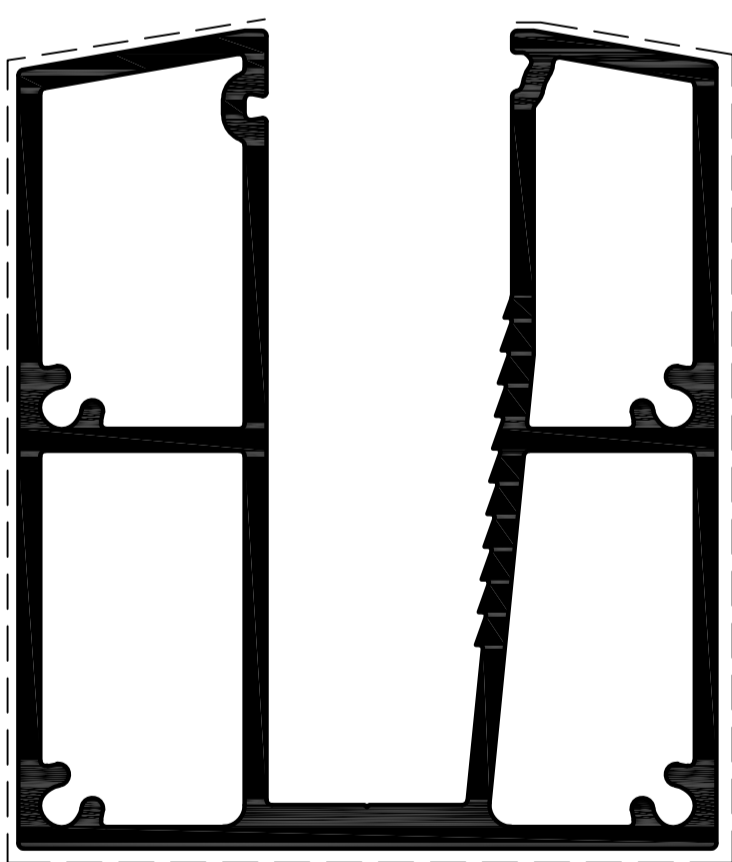

8003
ČEP
POLUOKRUGLOG
RUKOHVATA

1432
STOPA 45x45

7342
PVC POKLOPAC
KRUŠKE

STAKLENE OGRADE

SM10381

NOSAČ - STAKLENA OGRADA

Težina: 2.544 kg/m

KLIZNE KAPIJE