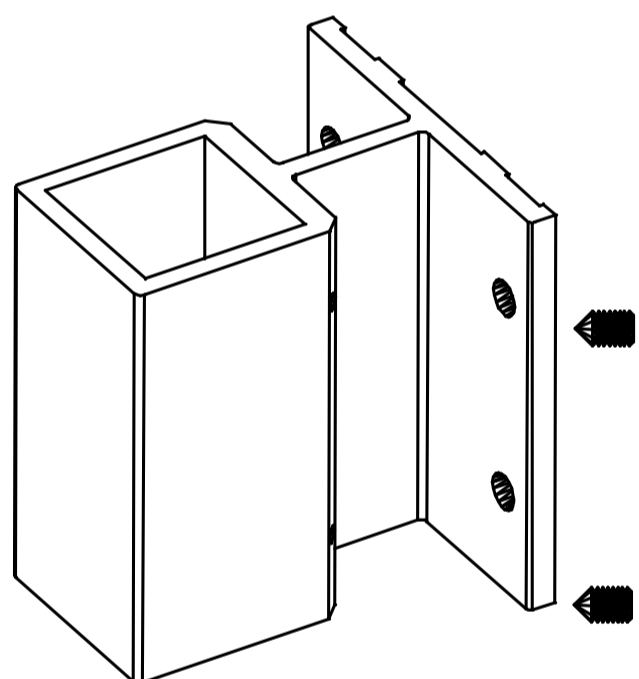

SPOJNICA
100x20

SPOJNICA
60x20

3765
SOLIDO BAGLAMA
ZA KAPIJU

2162
RA 633
STOPA

2147
RA 450
BOČNI ČEP

2172
RA 762
BOČNA STOPA

2149
ČEP ZA
PODRUKOHVAT
50x20

8317
BOČNA STOPA
45x45

8003
ČEP
POLUOKRUGLOG
RUKOHVATA

1432
STOPA 45x45

7342
PVC POKLOPAC
KRUŠKE

STAKLENE OGRADE

SM10381

NOSAČ - STAKLENA OGRADA

Težina: 2.544 kg/m

KLIZNE KAPIJE