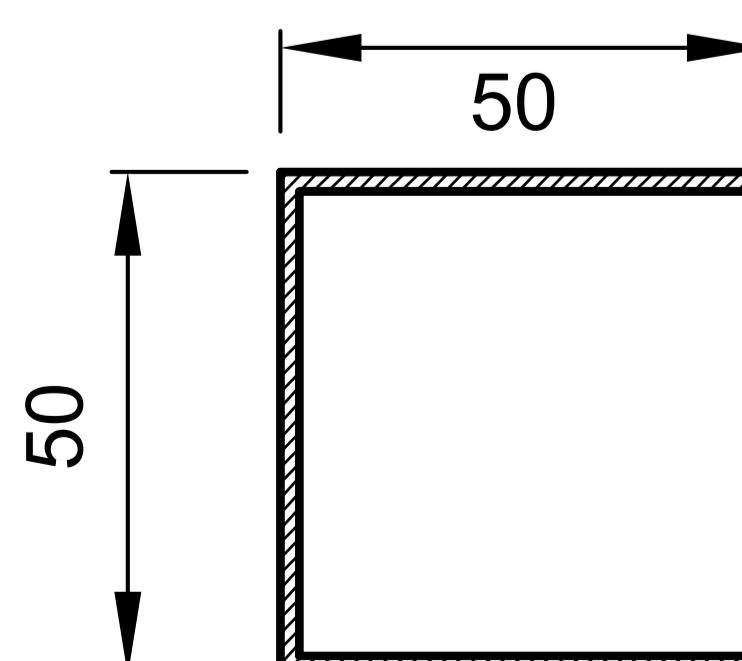

Težina: 1.360 kg/m

PM14009
AL CIJEV 40x20
Težina: 1.265 kg/m

TR100x50x2
AL CIJEV

Težina: 1.577 kg/m

PM14001
ELIPSA 35x20
Težina: 0.458 kg/m

PM12593
ELIPSA 50x10x1.2
Težina: 0.292 kg/m

TQ50x50x1,5
AL CIJEV

Težina: 0.786 kg/m