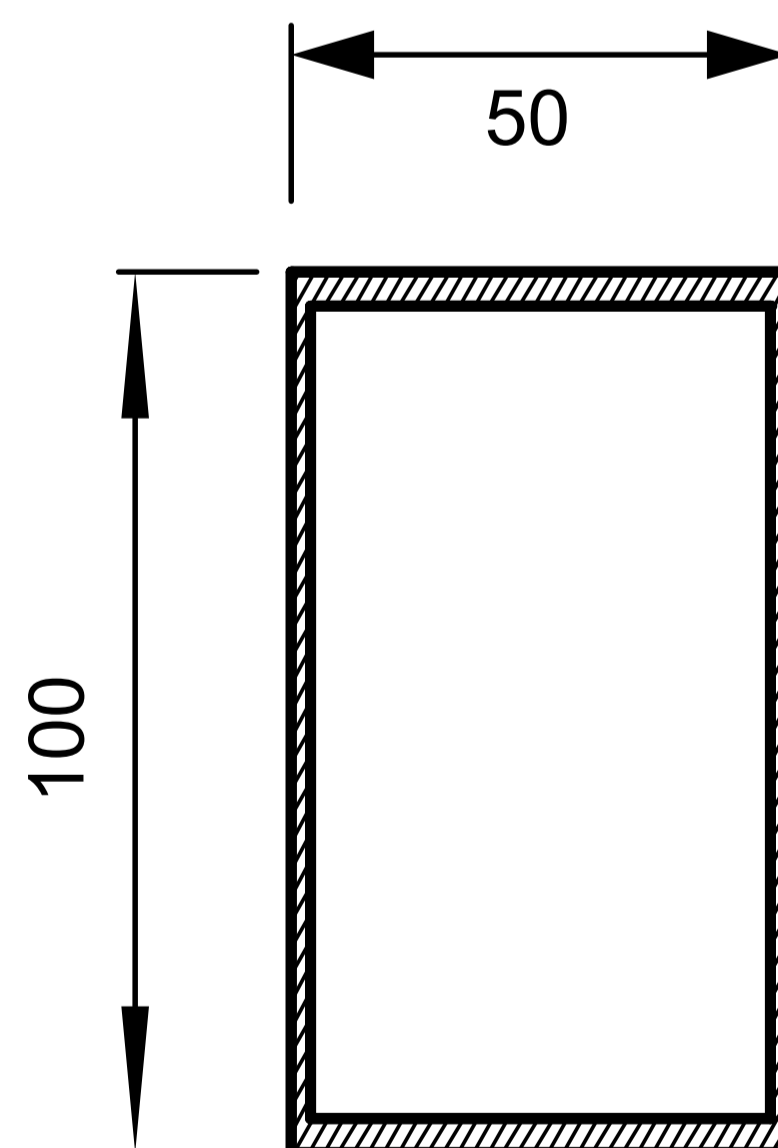

TR100x50x2
AL CIJEV

Težina: 1.577 kg/m